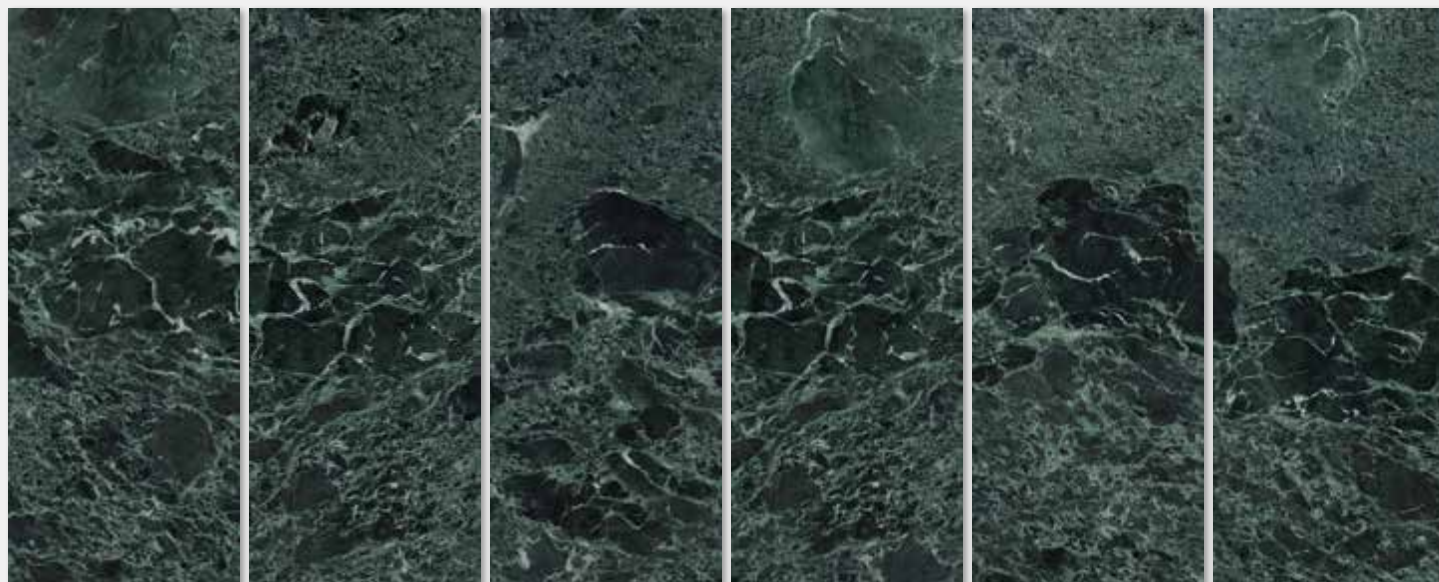

Verde Alpi
Bocciardato

I NATURALI

- I NATURALI

Video 

Guarda il video
della superficie
Watch the video
of the surface

1200x3000 mm / 47.2"x118.1" Verde Alpi Bocciardato

6 Differenti sviluppi grafici forniti casualmente
6 Graphic development supplied randomly