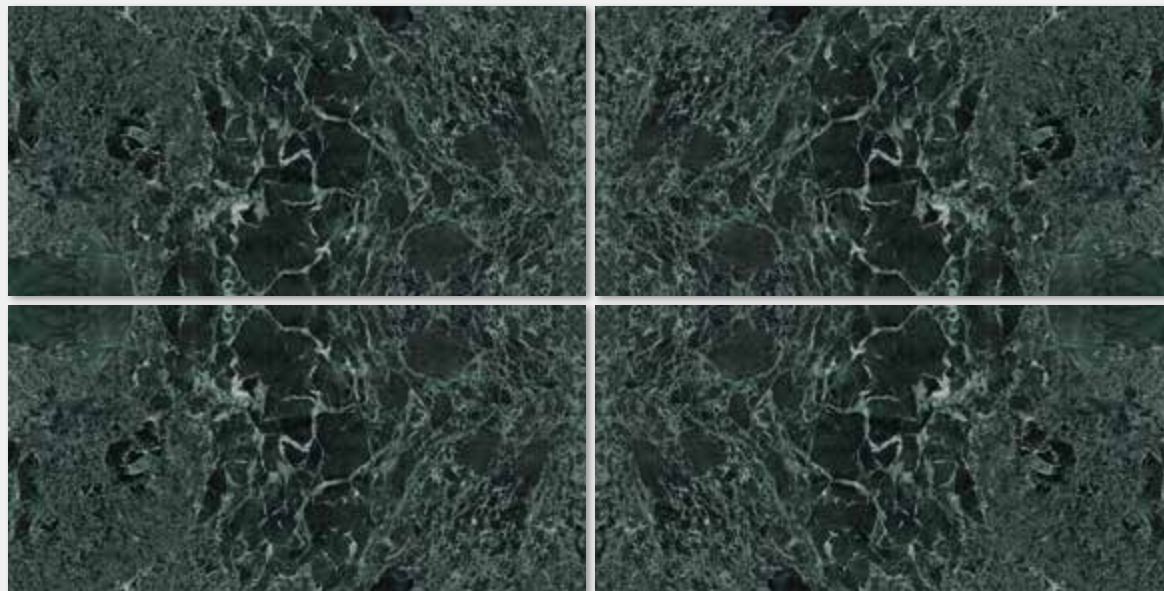

1620x3240 mm / 63.7"x127.5" Verde Alpi Lucidato Book Match

Face A

Face B

1620x3240 mm ♦ Laminam 12+

L'asimmetria tra le grafiche Book Match, è contenuta entro una tolleranza di 3 cm. La naturale asimmetria tra le grafiche Book Match coinvolte è caratteristica intrinseca della composizione di posa | *The asymmetry between Book Match graphs ranges within 3 cm (1.18"). The natural asymmetry between the involved Book Match graphics is an intrinsic feature of the laying composition.*

♦ FULL SIZE

Lastra formato "uscita forno" quindi non rifilata. | *Untrimmed end product.*

I toni e le caratteristiche delle immagini sono da considerarsi indicativi | *Pictures colours and features have to be considered indicative*