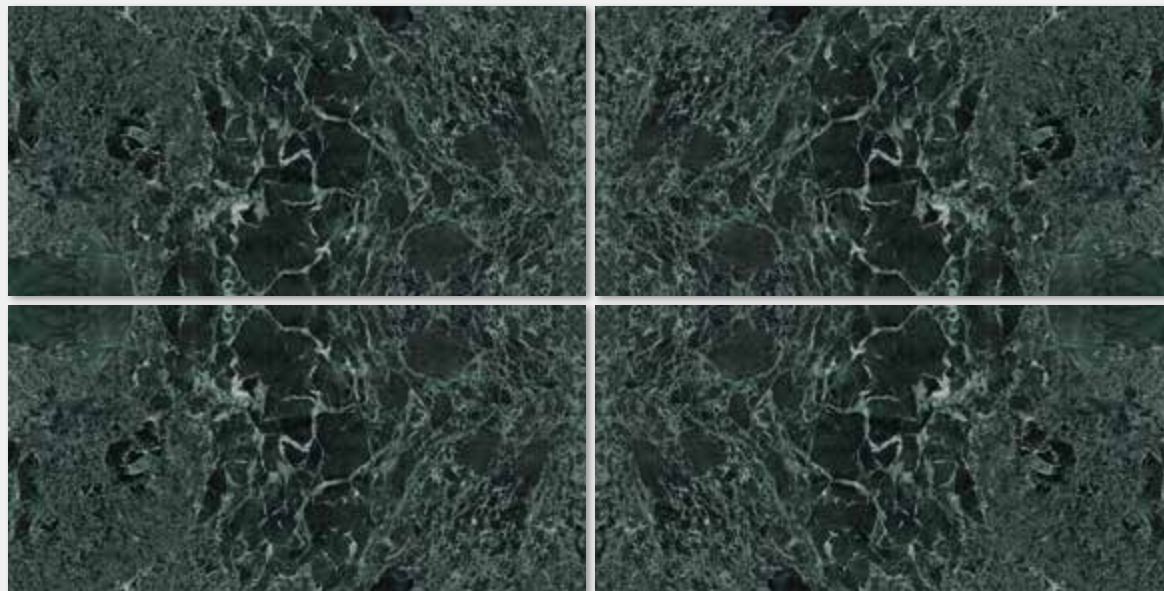

1620x3240 mm / 63.7"x127.5" Verde Alpi Bocciardato Book Match

Face A

Face B

1620x3240 mm ♦ Laminam 12+

L'asimmetria tra le grafiche Book Match, è contenuta entro una tolleranza di 3 cm. La naturale asimmetria tra le grafiche Book Match coinvolte è caratteristica intrinseca della composizione di posa | *The asymmetry between Book Match graphs ranges within 3 cm (1.18"). The natural asymmetry between the involved Book Match graphics is an intrinsic feature of the laying composition.*

♦ FULL SIZE

Lastra formato "uscita forno" quindi non rifilata. | *Untrimmed end product.*

I toni e le caratteristiche delle immagini sono da considerarsi indicativi | *Pictures colours and features have to be considered indicative*