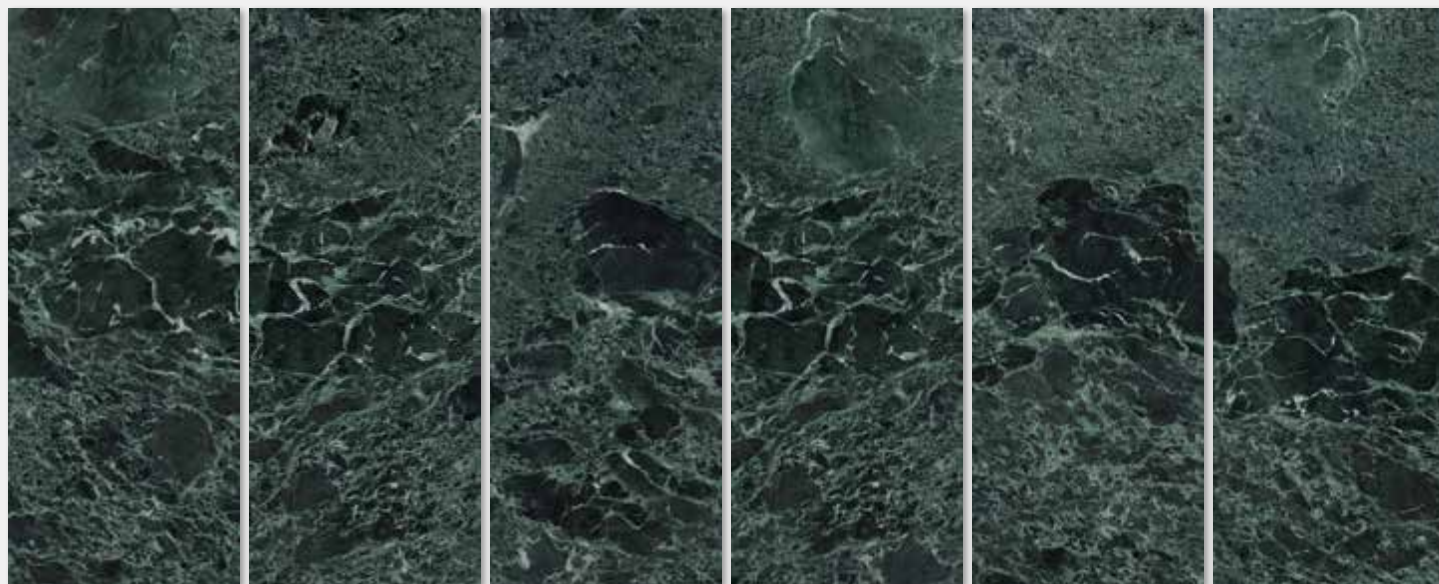

Verde Alpi
Lucidato

INATURALI

- I NATURALI

Video 

Guarda il video
della superficie
Watch the video
of the surface

1200x3000 mm / 47.2"x118.1" Verde Alpi Lucidato

6 Differenti sviluppi grafici forniti casualmente
6 Graphic development supplied randomly